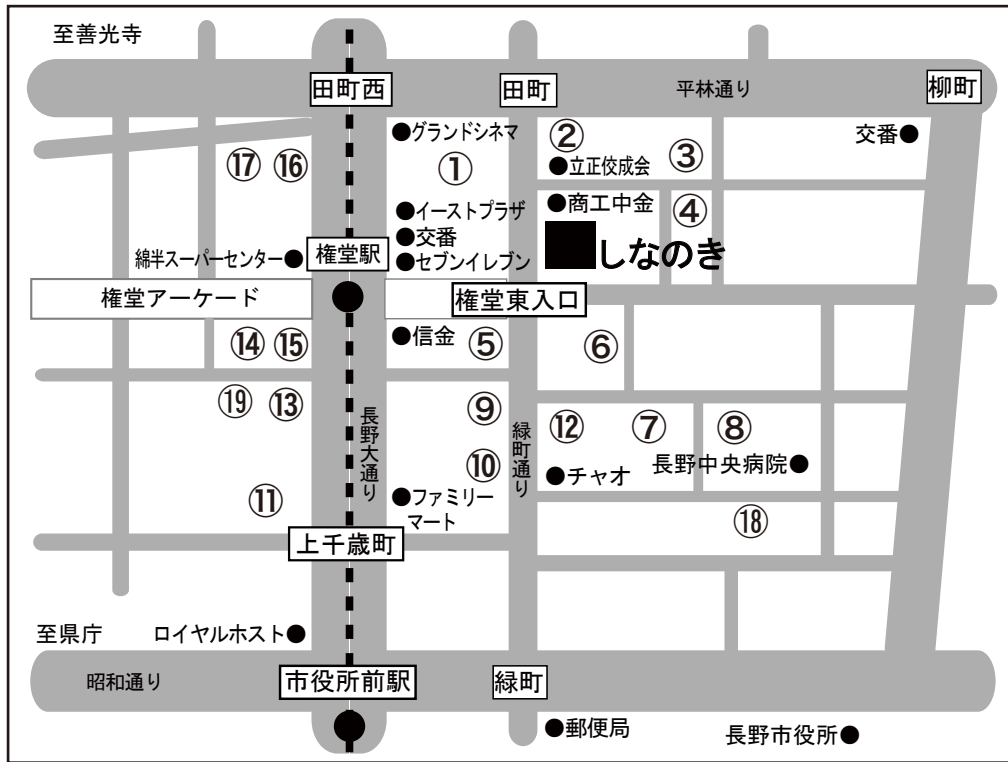

くしなのき 近隣有料駐車場案内

| 番号 | 駐車場名 | 徒歩 | 駐車料金等 |
|----|----------------|----|--|
| ① | 長電権堂パーキング | 1分 | 8:00~19:00 30分100円最大800円 19:00~8:00 60分100円最大500円 * 綿半権堂店で2,000円以上お買い物した方は2時間まで無料 |
| ② | システムパーク権堂 | 2分 | 30分100円 7:00~17:00最大600円 17:00~7:00最大500円 PHV/EV普通充電設備 |
| ③ | 長野中央病院駐車場 | 2分 | 30分100円 |
| ④ | NPC | 2分 | 8:00~17:00 45分100円 17:00~8:00 60分200円 12時間最大600円 |
| ⑤ | 名鉄協商パーキング | 1分 | 30分100円 入庫後24時間まで600円 18:00~8:00最大400円 |
| ⑥ | ” @ Park西鶴賀第2 | 2分 | 60分100円 入庫後24時間最大500円 |
| ⑦ | ” @ Park西鶴賀第1 | 3分 | 60分100円 入庫後24時間最大500円 |
| ⑧ | システムパーク西鶴賀 | 3分 | 8:00~17:00 60分100円 17:00~8:00 60分100円 入庫後24時間500円 |
| ⑨ | NPC | 2分 | 30分100円 入庫後12時間毎最大600円 |
| ⑩ | 名鉄協商パーキング | 2分 | 40分100円 入庫後12時間まで最大600円 |
| ⑪ | 宮昭パーキング | 5分 | 60分100円 7:00~19:00最大500円 |
| ⑫ | ザ・パーク | 2分 | 30分100円 12時間最大600円 |
| ⑬ | 権堂東パーキング | 3分 | 9:00~24:00 90分100円 24:00~9:00 定額(9時間)100円 |
| ⑭ | 西沢パーキング | 3分 | 60分100円 12時間最大500円 |
| ⑮ | カネタ権堂パーキング | 3分 | 7:00~19:00 60分100円最大400円 19:00~7:00 60分100円最大500円 |
| ⑯ | 権堂パーキングセンター | 3分 | 7:00~18:00 18:00~24:00 各入庫後30分まで100円 以降60分毎100円 最大500円 |
| ⑰ | 秋葉通りパーキング | 4分 | 60分100円 12時間以内上限500円 |
| ⑱ | ツルガパーキング | 4分 | 60分100円 17:00~8:00最大500円 |
| ⑲ | 三井のリパーク長野権堂町第2 | 3分 | 60分200円 入庫後12時間以内500円 |